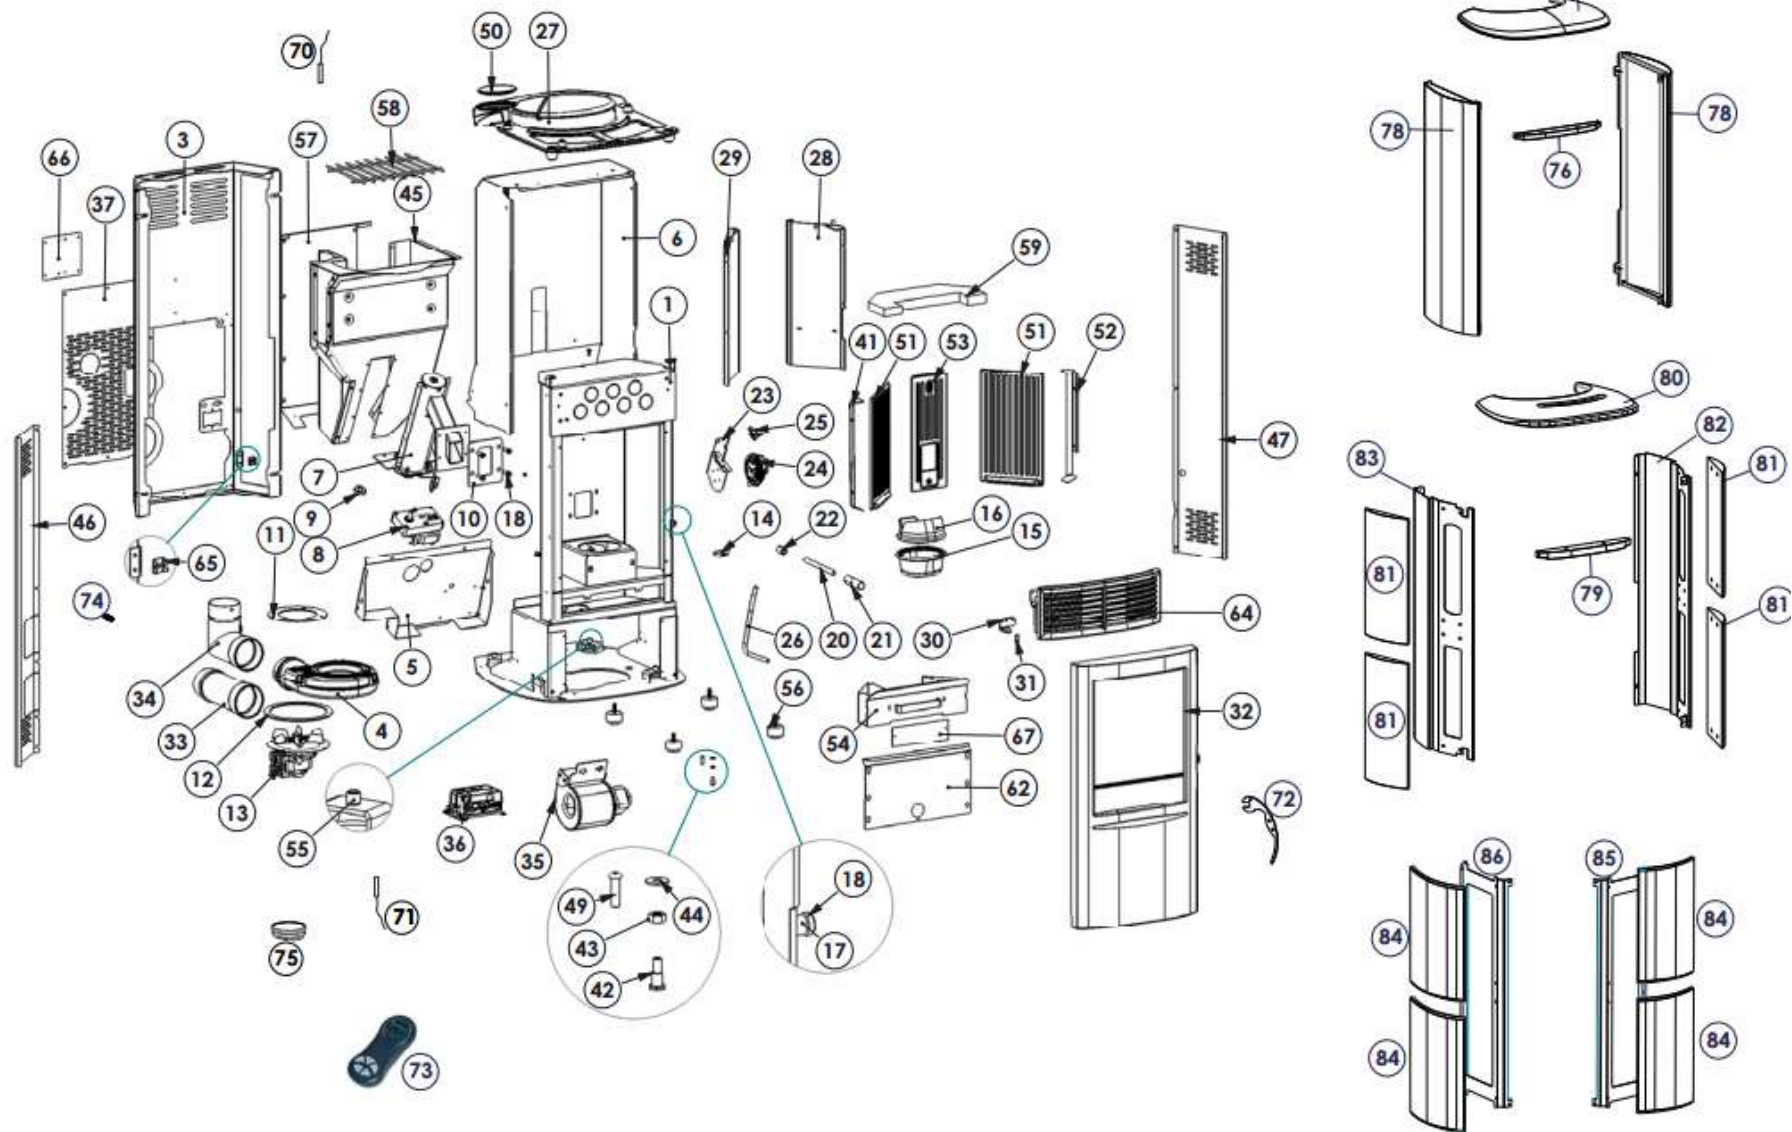

# Edilkamin Aris

Nr.	Omschrijving	Prijs excl. Btw	Afbeelding
8	Pelletmotor / reductiemotor Mellor 2 rpm	<del>100 €</del>	
13	Rookgasventilator ebm RR152-3030L	<del>153.70 €</del>	
15	Vuurkorf – brandpot	<del>47 €</del>	
16	Bovenstuk vuurkorf	<del>8.48 €</del>	
20	Gloeikaars / ontstekingspen / boegje 300w L154	<del>31 €</del>	
24	Pressostaat / drukschakelaar	<del>26.50 €</del>	
35	Ruimteventilator Fan CAD07B-FA006M rechts	<del>95.40 €</del>	
36	Moederbord LX64 geprogrammeerd	<del>235 €</del>	
59	Keerplaat Skomolex – Vermiculite bovenplaat	<del>9.20 €</del>	
70	Thermokoppel J	<del>25.40 €</del>	
72	Deurhendel - sleutel	<del>16 €</del>	
73	Afstandsbediening	<del>100 €</del>	
74	Clickson	<del>7.45 €</del>	

# Edilkamin Aris

Nr.	Omschrijving	Prijs excl. Btw	Afbeelding
75	Vacuummeter / Pressosaat	50 €	
76	Keramische steen inzetstuk	26,5 €	
77	Keramische steen Top	159 €	
79	Speksteen inzetsteen	42,40 €	
80	Speksteen top	300 €	
81	Zijpaneel speksteen	80 € / st	
84	Zijpaneel keramiek	74 €	
	Inplug voeding – switch -	15,90 €	
	Omicard radiomodule	63,50 €	
	temperatuursensor	12 €	
	Noodbediening – rode bedieningsknop	14 €	
	Ruit / glas	59 €	
	Zekering 2 A	0,5 €	